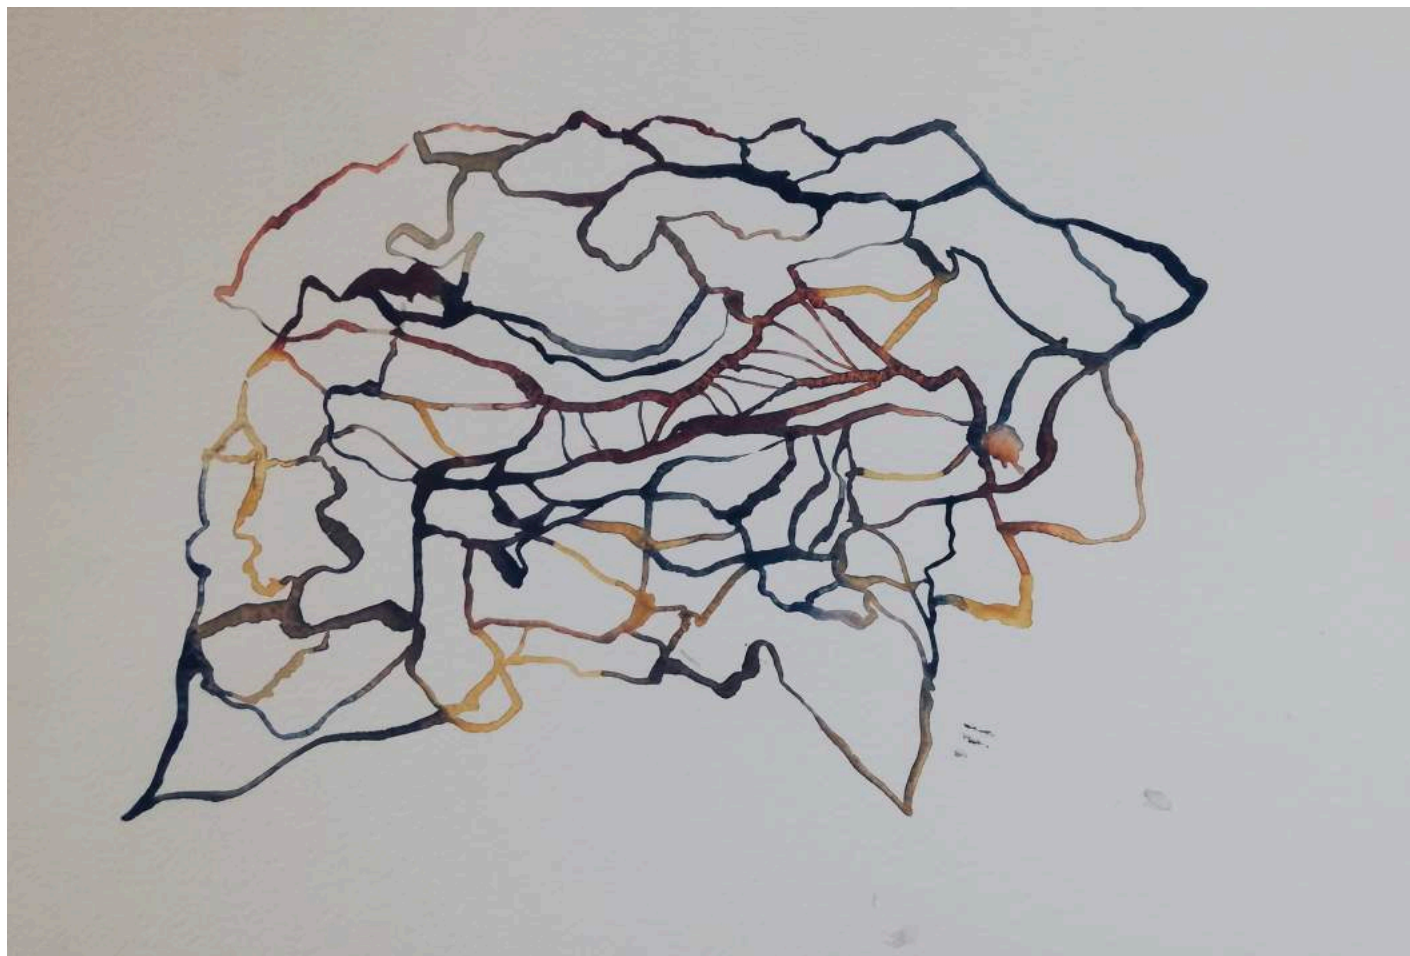

CONTEMPORARY
ART GALLERY

Sandberg II.
30,5 x 45,5 cm
Akwarel na papieri, 2021