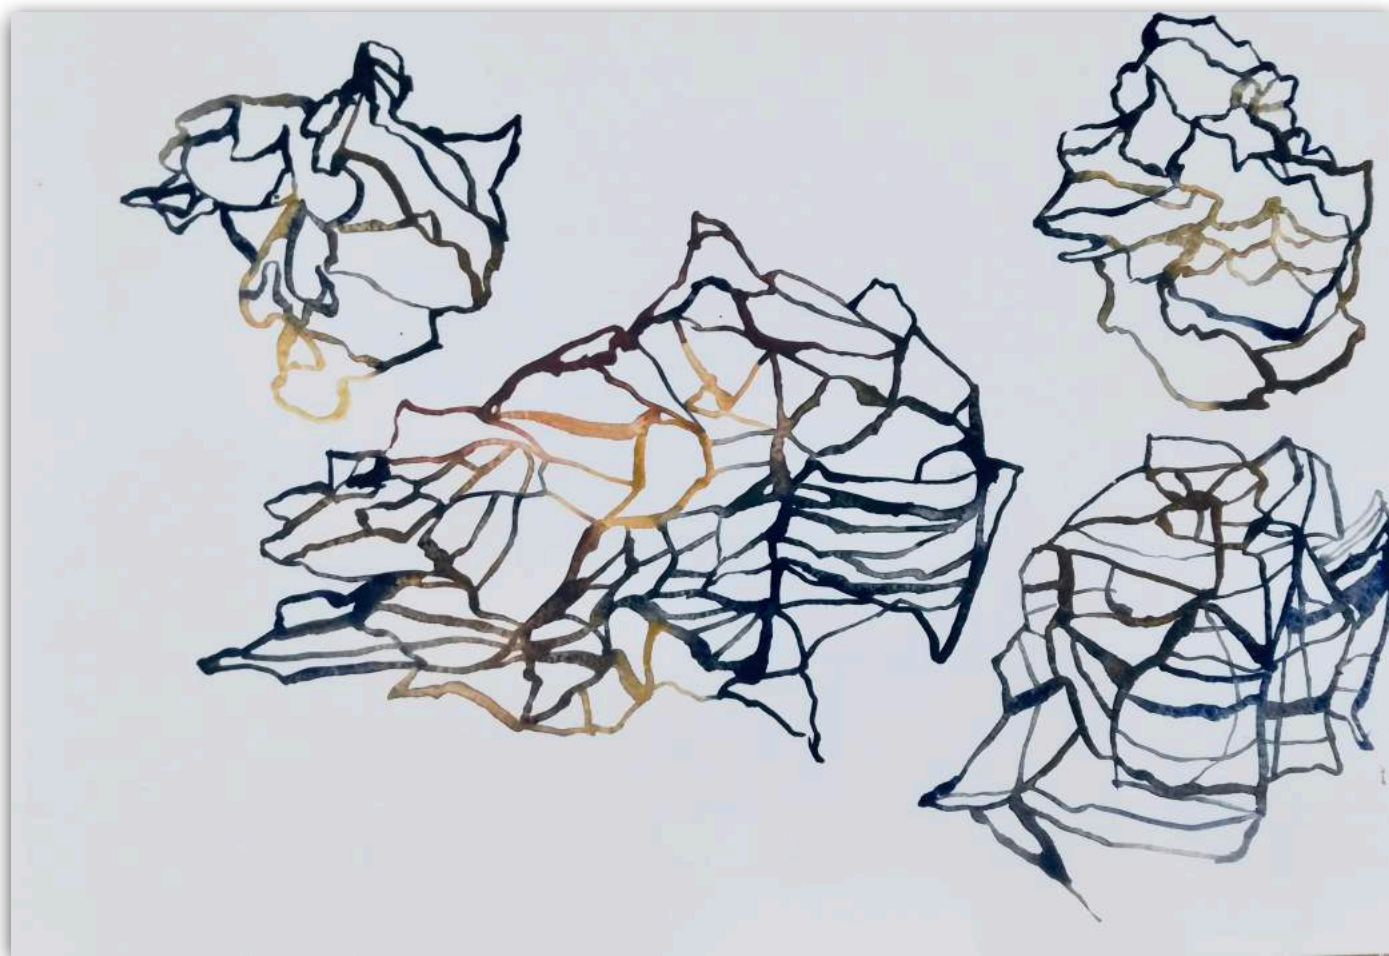

CONTEMPORARY
ART GALLERY

Sandberg V.
30,5 x 45,5 cm
Akvarel na papieri, 2021