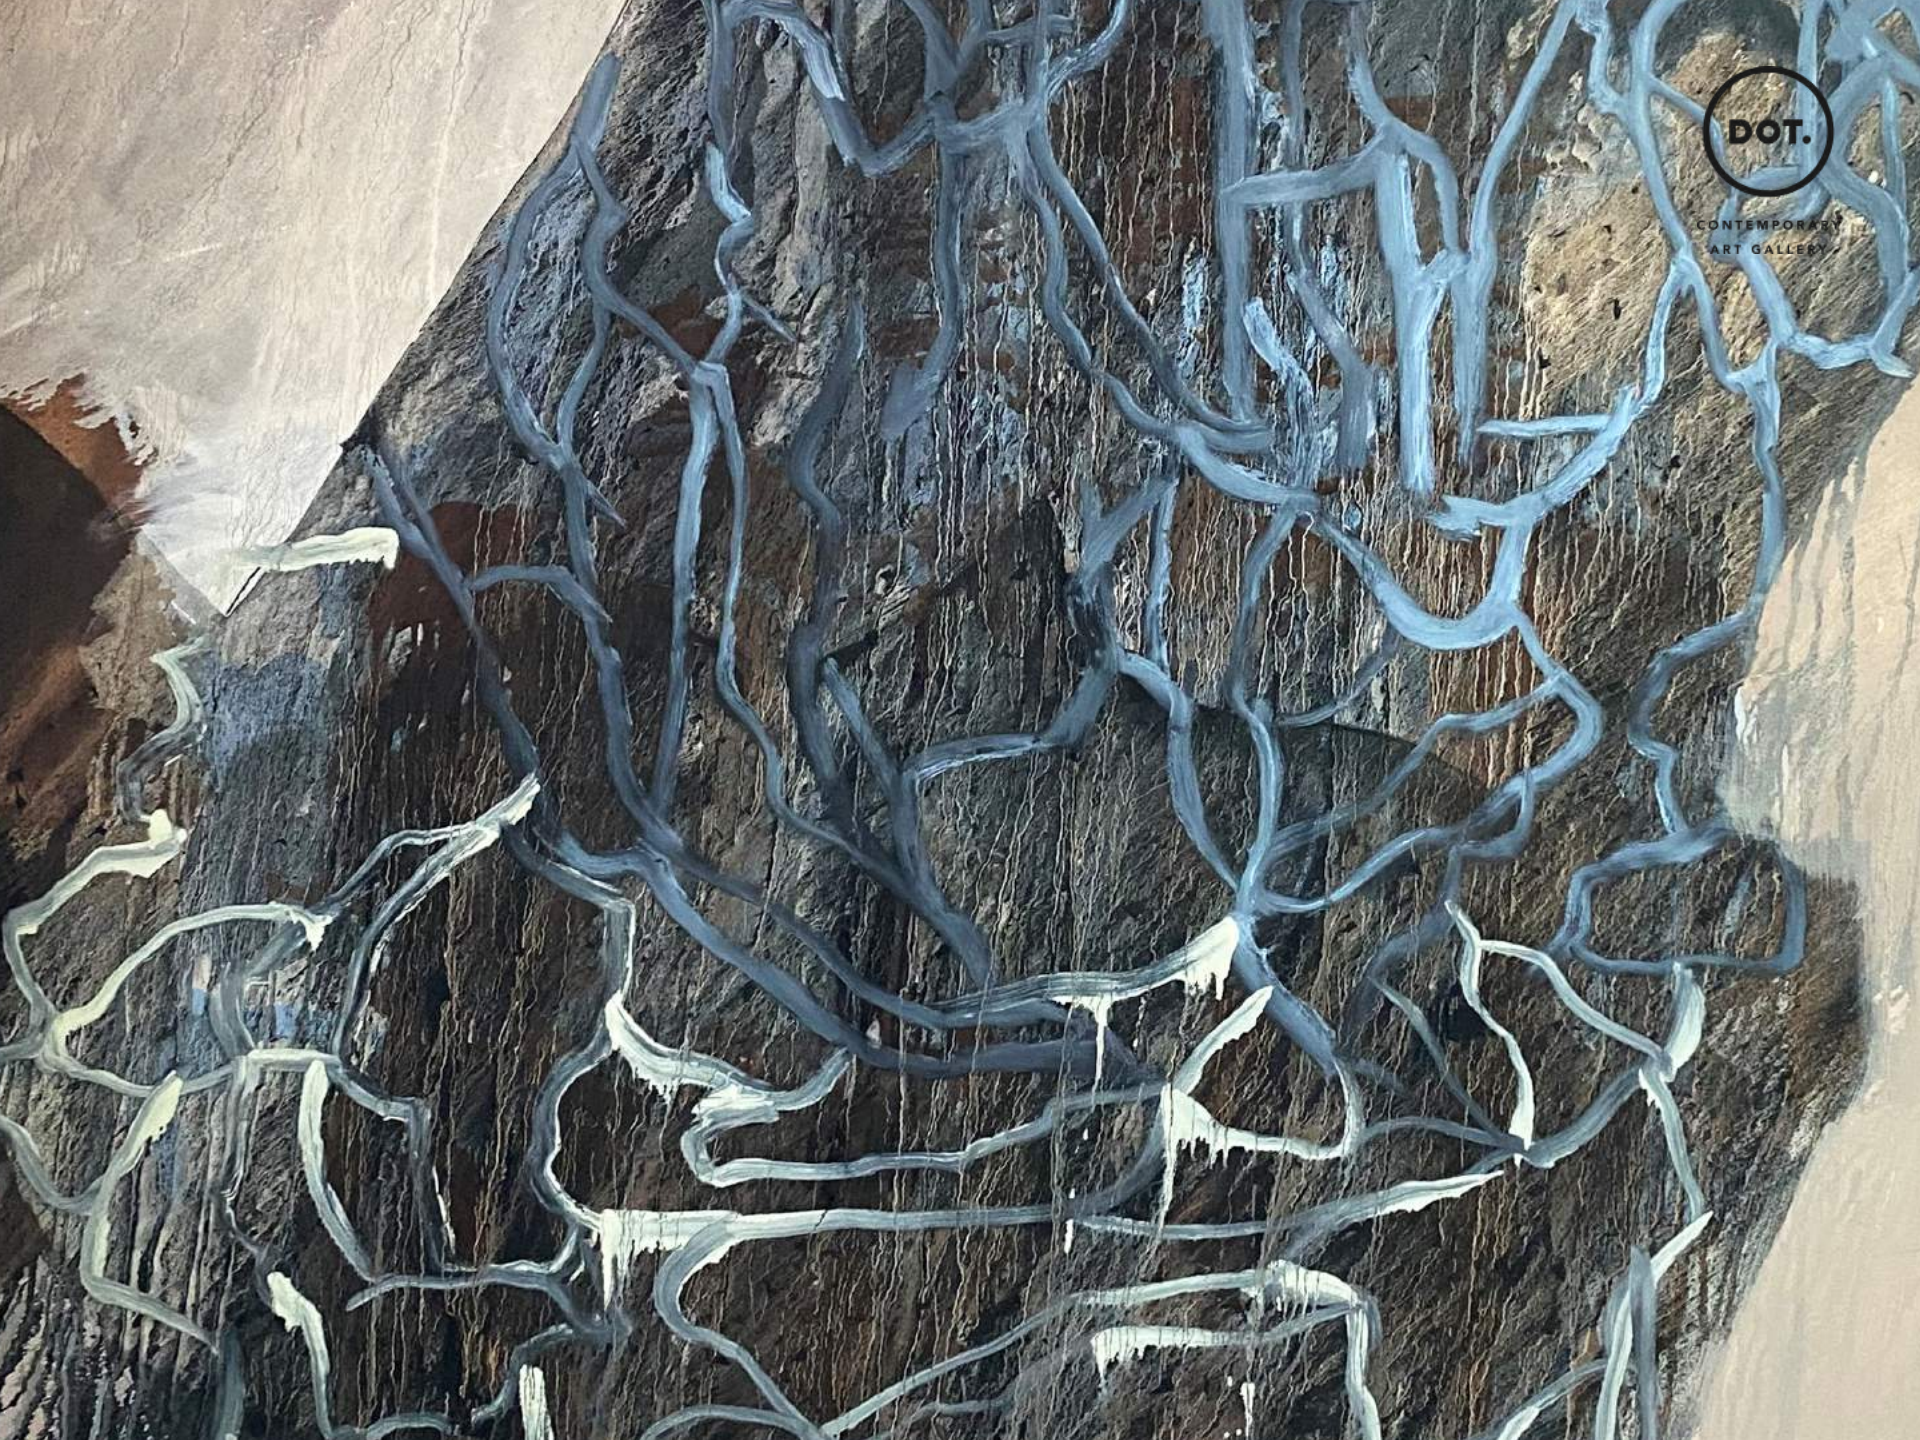

Hlaváčik jarný
140 x 150 cm
Olej na plátne, 2021

CONTEMPORARY
ART GALLERY