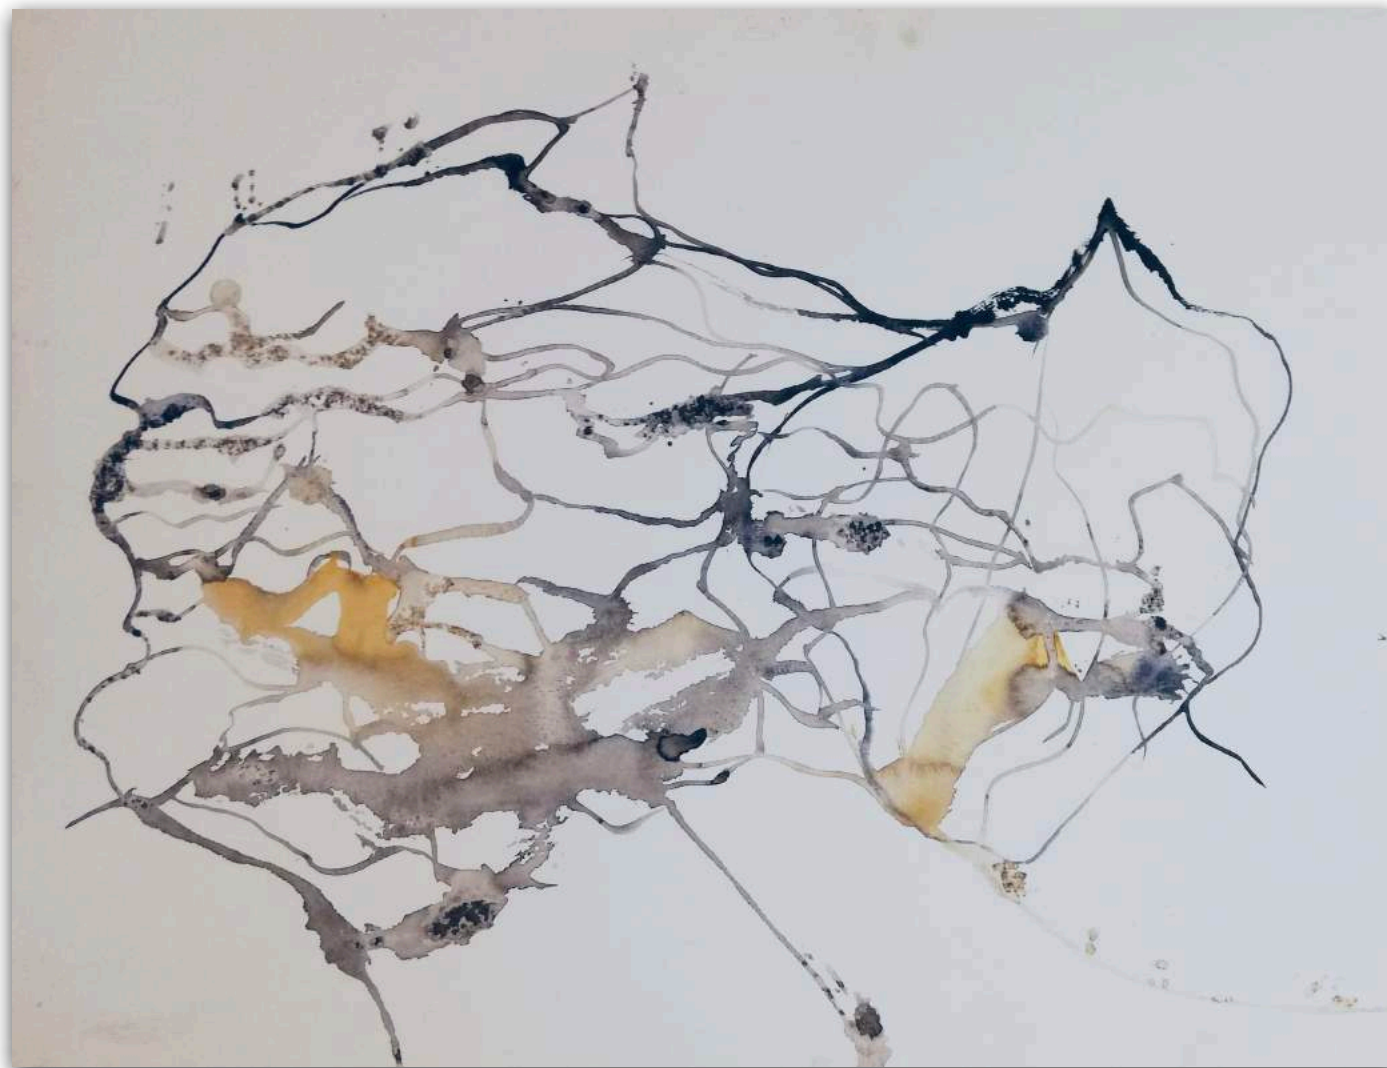

Modruška
130 x 140 cm
Olej na plátne, 2021

CONTEMPORARY
ART GALLERY

Centrálny námet série plátien a akvarelov je opäť návratom, obrátením pozornosti na tu prítomnú krajinu, ktorú vďaka svojej všednosti a zdanlivej známosti možno prehliadame. Oleňová si za cieľ svojho skúmania zvolila domácu devínskonovoveskú lokalitu Sandberg, pričom v plenérových skiciach i veľkorozmerných plátnach prechádza od celku k detailu a späť. Analyzuje štruktúru hornín ako krajnotvorných prvkov, dostávajúc sa v tvarovom rozklade často až na hranu abstrakcie.

Akvarel na papieri, 2021

CONTEMPORARY
ART GALLERY

Devínska

36 x 48 cm

Akvarel na papieri, 2021

CONTEMPORARY
ART GALLERY

CONTEMPORARY
ART GALLERY

Sandberg I.
36 x 48 cm
Akvarel na papieri, 2021