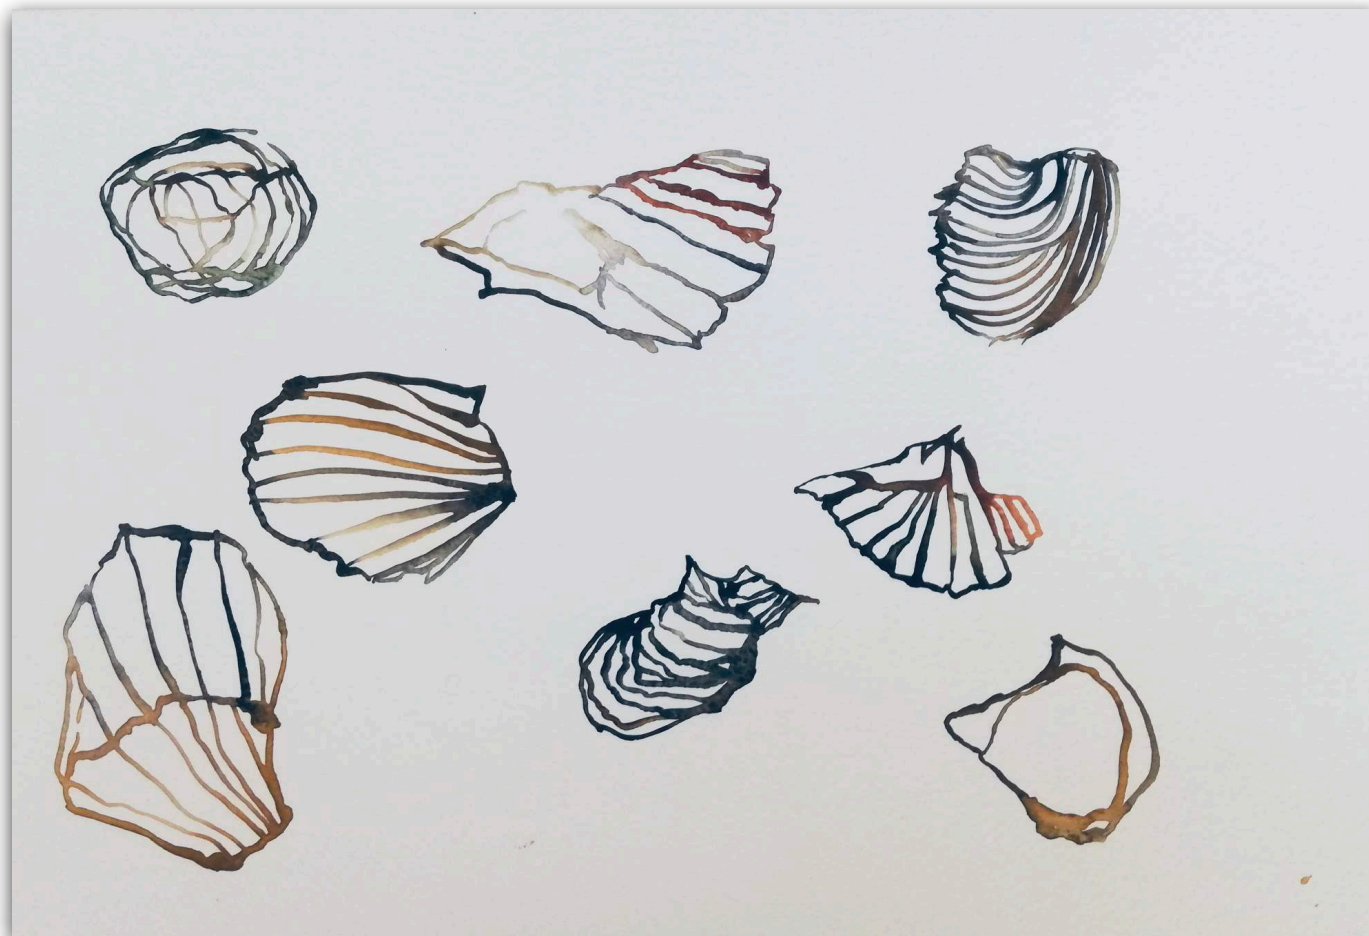

CONTEMPORARY
ART GALLERY

Ulitník

30,5 x 45,5 cm

Akvarel na papieri, 2021

Ľuboš Černý