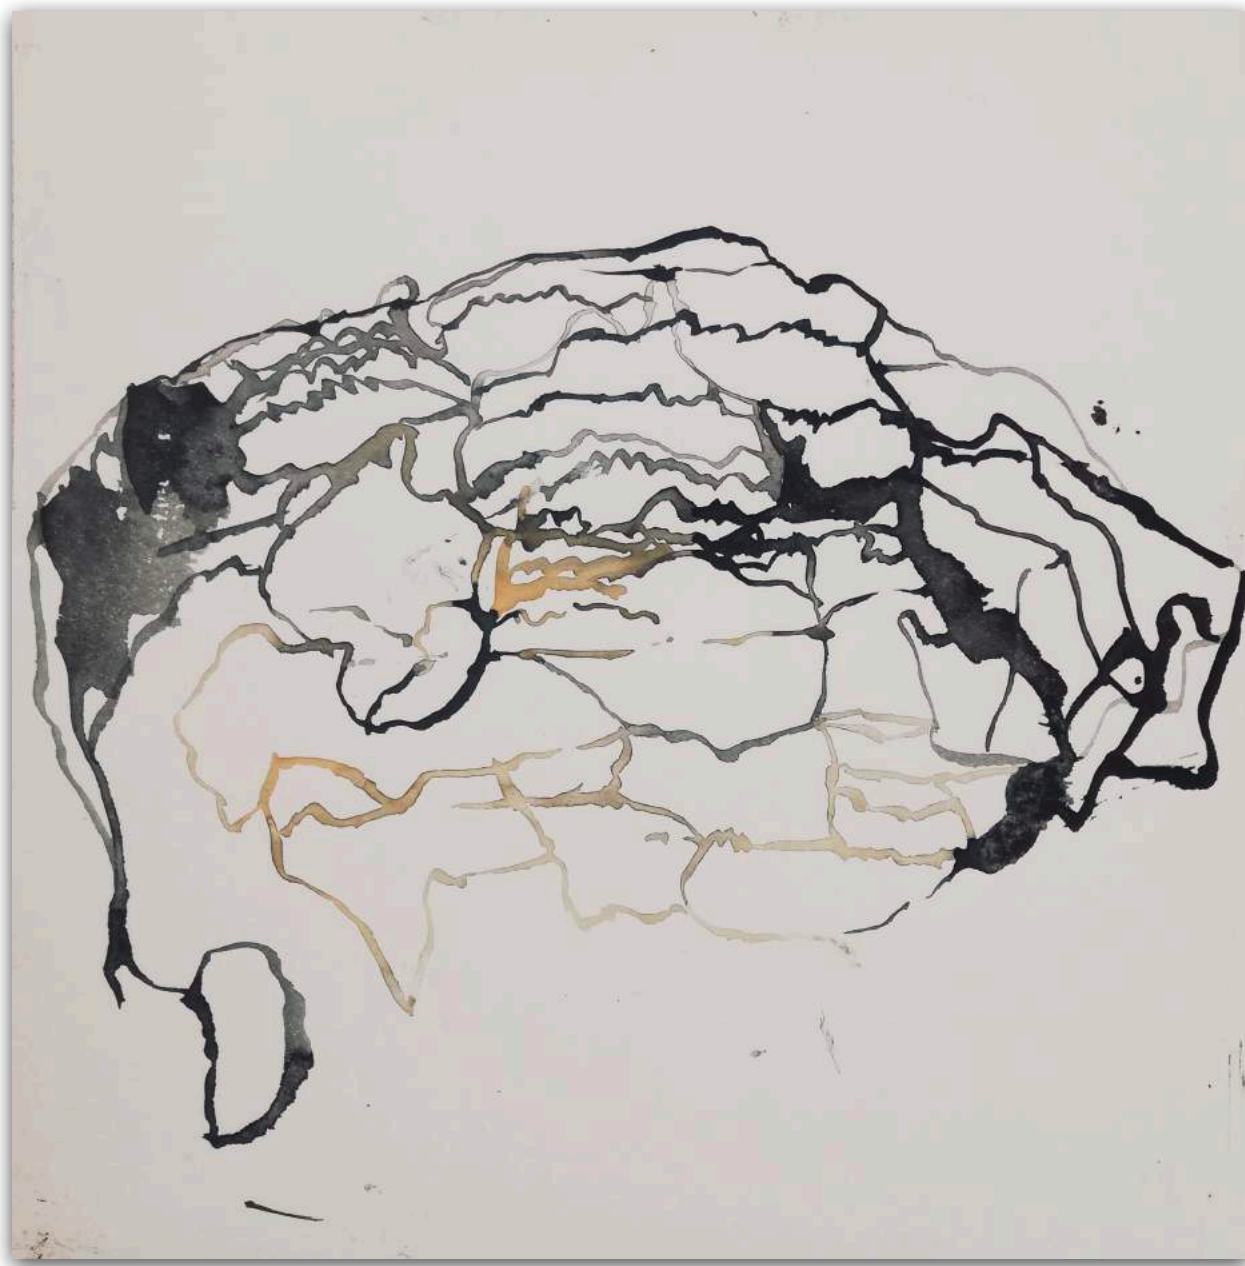

Modruška
130 x 140 cm
Olej na plátne, 2021

CONTEMPORARY
ART GALLERY

Centrálny námet série plátien a akvarelov je opäť návratom, obrátením pozornosti na tu prítomnú krajinu, ktorú vďaka svojej všednosti a zdanlivej známosti možno prehliadame. Oleňová si za cieľ svojho skúmania zvolila domácu devínskonovoveskú lokalitu Sandberg, pričom v plenérových skiciach i veľkorozmerných plátnach prechádza od celku k detailu a späť. Analyzuje štruktúru hornín ako krajnotvorných prvkov, dostávajúc sa v tvarovom rozklade často až na hranu abstrakcie.

CONTEMPORARY
ART GALLERY

Pieskovec IV.

25 x 25 cm

Akvarel na papieri, 2021

CONTEMPORARY
ART GALLERY

CONTEMPORARY
ART GALLERY

Pieskovec V.

25 x 25 cm