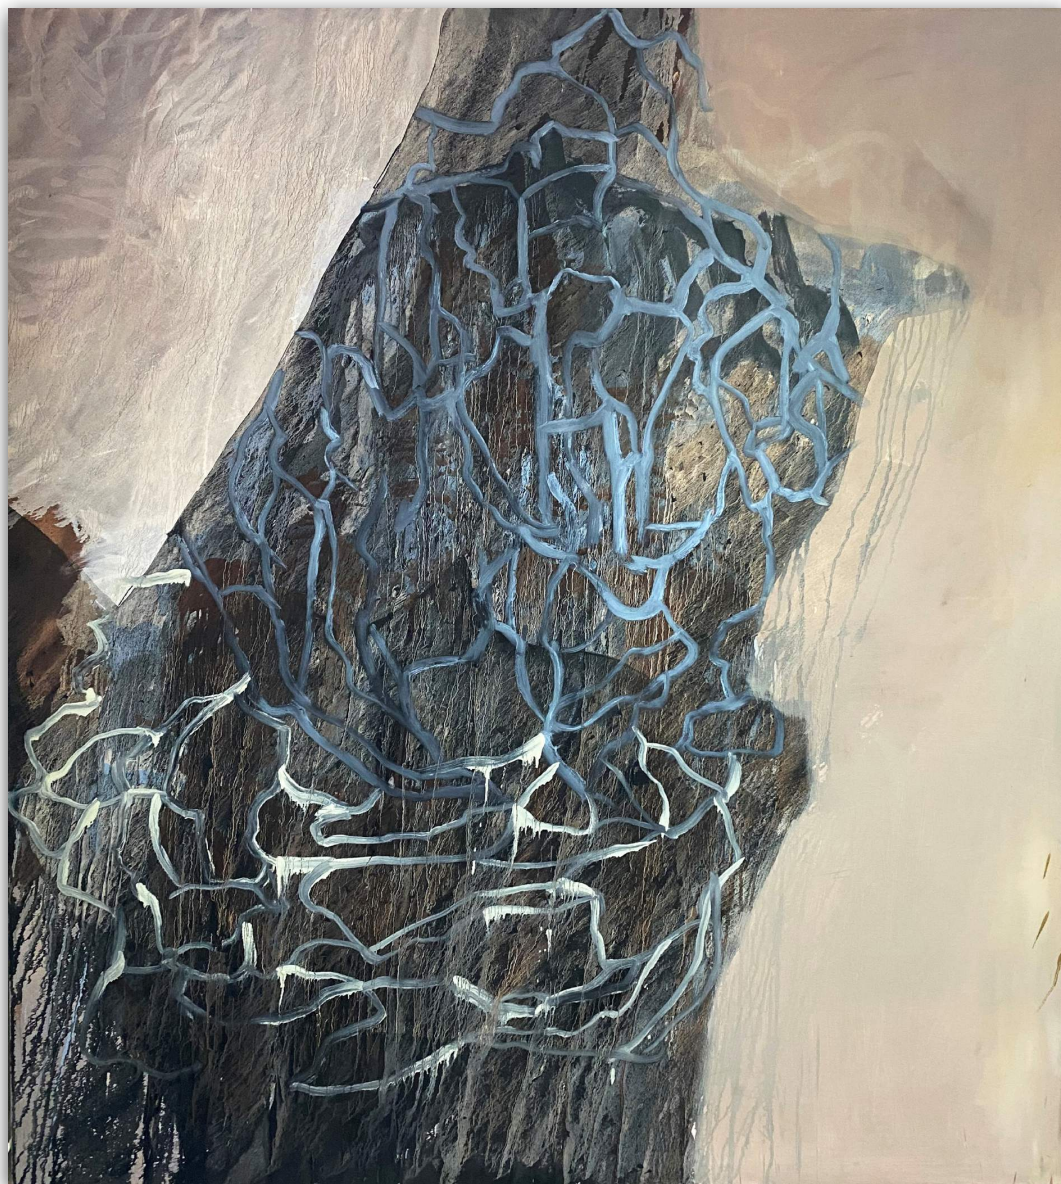

CONTEMPORARY
ART GALLERY

www.dotgallery.sk
www.artbase.sk

LUCIA OLEŇOVÁ
ZNOVUNÁJDENÁ KRAJINA

Lucia Oleňová (*1993)

vyštudovala maľbu na VŠVU u profesora Ivana Csudaia. V súčasnosti sa venuje čoraz viac téme prírody, ktorá sa stáva hlavným východiskom tvorby. Rozvíjanie tém vzťahu človeka k prírode prostredníctvom osobného dialógu, úprimnej reflexie a odrazu, ktorý vyvstáva osobne po návšteve miest.

Nepohodlie krajiny vnáša do maľby prirodzenosť, slobodu a nekonečný priestor. Veľa času autorka venuje skúmaniu a mapovaniu lokalít a vedie si denníkové záznamy, ktorým predchádzajú niekoľko hodinové náročné pochody naprieč slovenskými roklinami.

Modruška
130 x 140 cm
Olej na plátne, 2021

CONTEMPORARY
ART GALLERY

Centrálny námet série plátien a akvarelov je opäť návratom, obrátením pozornosti na tu prítomnú krajinu, ktorú vďaka svojej všednosti a zdanlivej známosti možno prehliadame. Oleňová si za cieľ svojho skúmania zvolila domácu devínskonovoveskú lokalitu Sandberg, pričom v plenérových skiciach i veľkorozmerných plátnach prechádza od celku k detailu a späť. Analyzuje štruktúru hornín ako krajnotvorných prvkov, dostávajúc sa v tvarovom rozklade často až na hranu abstrakcie.