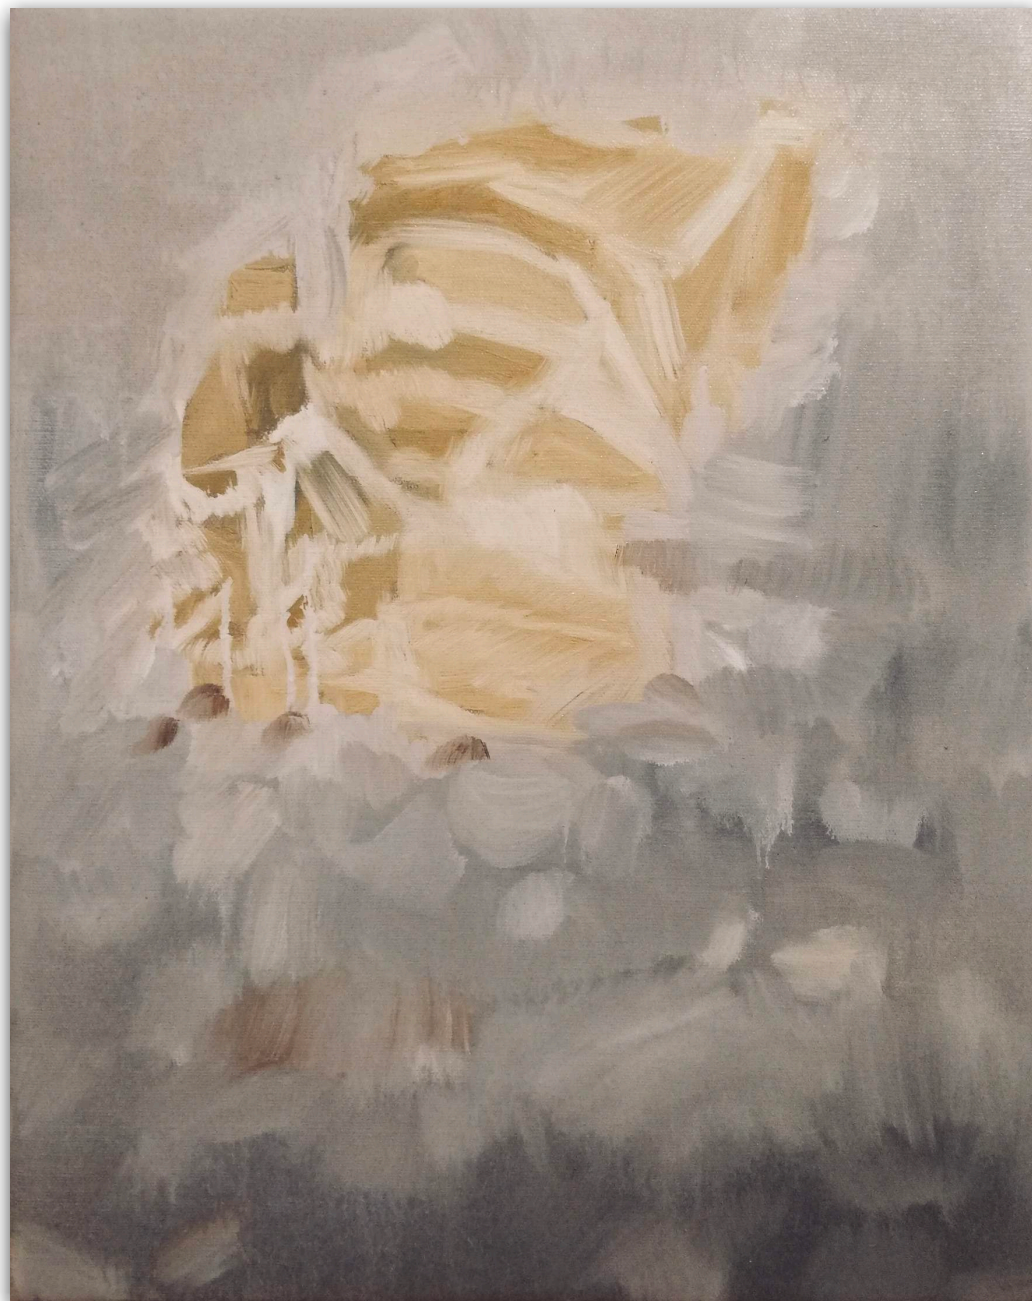

Modruška
130 x 140 cm
Olej na plátne, 2021

CONTEMPORARY
ART GALLERY

Centrálny námet série plátien a akvarelov je opäť návratom, obrátením pozornosti na tu prítomnú krajinu, ktorú vďaka svojej všednosti a zdanlivej známosti možno prehliadame. Oleňová si za cieľ svojho skúmania zvolila domácu devínskonovoveskú lokalitu Sandberg, pričom v plenérových skiciach i veľkorozmerných plátnach prechádza od celku k detailu a späť. Analyzuje štruktúru hornín ako krajnotvorných prvkov, dostávajúc sa v tvarovom rozklade často až na hranu abstrakcie.

CONTEMPORARY
ART GALLERY

CONTEMPORARY
ART GALLERY

Poniklec černastý
130 x 140 cm
Olej na plátne, 2021

[View this work](#)

CONTEMPORARY
ART GALLERY

Pľúcnik lekársky

130 x 140 cm

Olej na plátne, 2021

[View our art collection](#)

CONTEMPORARY
ART GALLERY

Živé drevo
50 x 40 cm
Olej na plátne, 2021

www.dotgallery.com

CONTEMPORARY
ART GALLERY

CONTEMPORARY
ART GALLERY

Skameneliny

36 x 48 cm