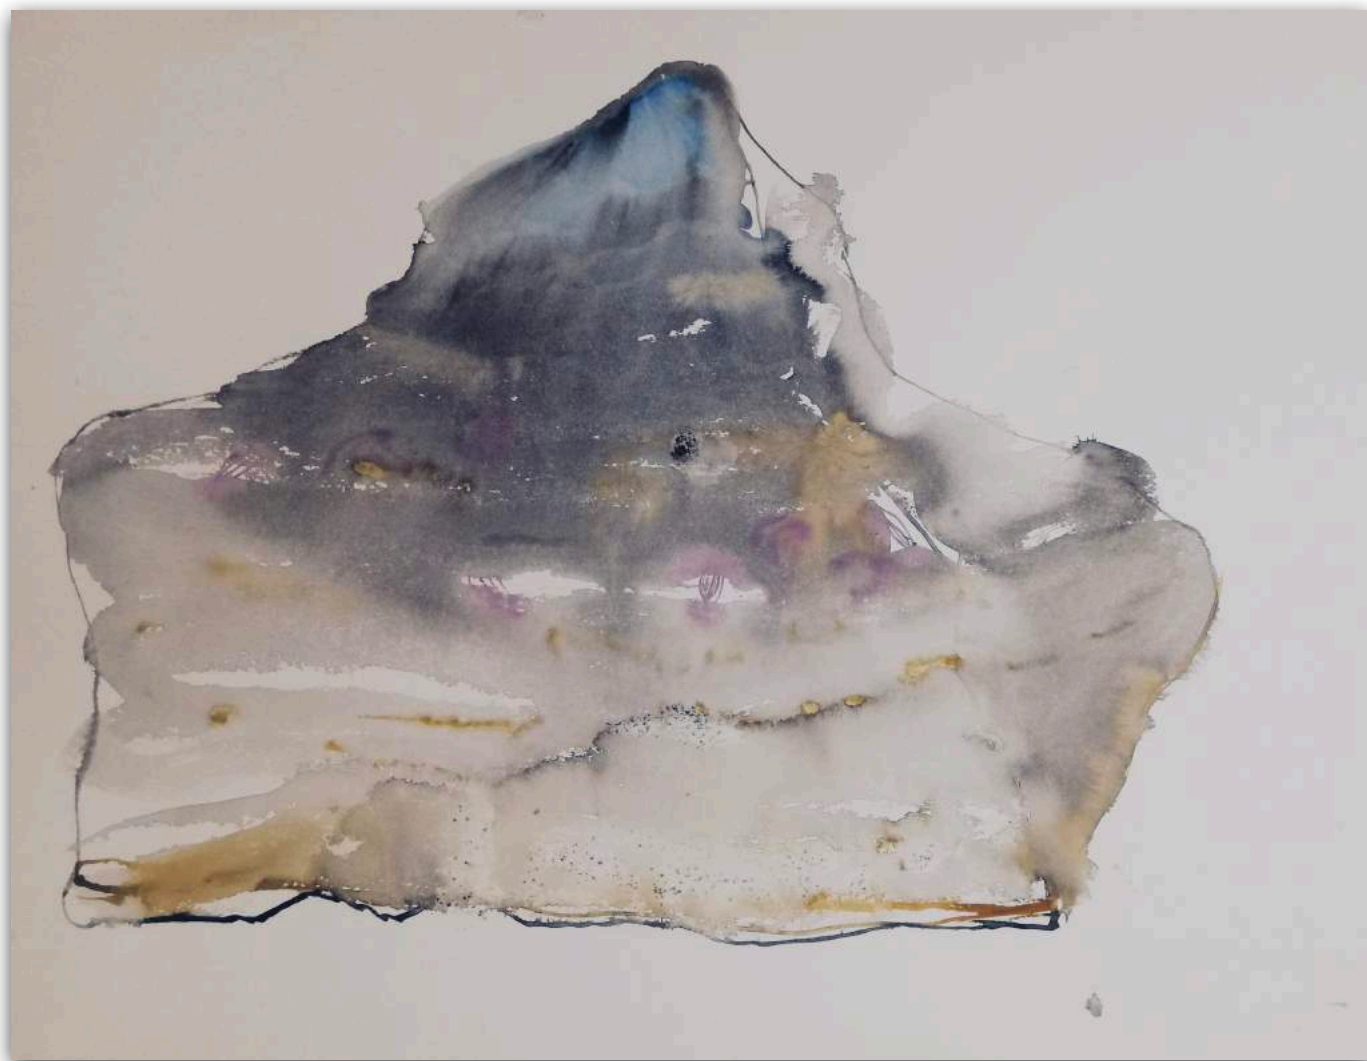

CONTEMPORARY
ART GALLERY

Skameneliny

36 x 48 cm

Akvarel na papieri, 2021